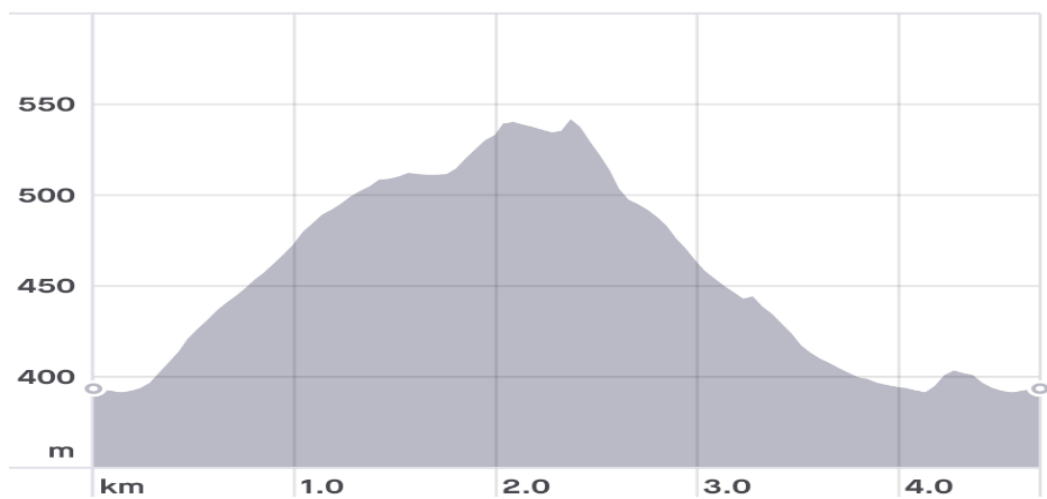

Hlavná – 11,5 km

Link: <https://www.relive.cc/view/vdvm873e8xq>

Hobby – 4,5 km

Link: <https://www.relive.cc/view/vJOKoNDNrwO>

- Doprava:** vlakom do stanice Detva, ďalej pešo cca 1 km
autobusom na zastávku Detva ZŠ
autom na parkovisko vedľa športového areálu resp. pred zimným štadiónom (viac dolu na obrázku)
GPS: 48.550691, 19.411794
- Podmienky:** Preteká sa podľa pravidiel atletiky a týchto propozícií.
Beží sa za každého počasia. Pretekári sú povinní dodržiavať počas pretekov pravidlá cestnej premávky a pokyny usporiadateľov.
- Informácie:** Ľudmila Čániová - 0948 280 503 / detvabeha@gmail.com
Lucia Gondášová – 0904 587 874 / detvabeha@gmail.com
Viac: www.detvabehataksapridaj.sk alebo [FB stránka](#)
- Poistenie:** Organizátor nepreberá zodpovednosť za škody na majetku alebo na zdraví súvisiace s cestou, pobytom a s účasťou pretekárov na podujatí. Každý účastník štartuje na vlastnú zodpovednosť.