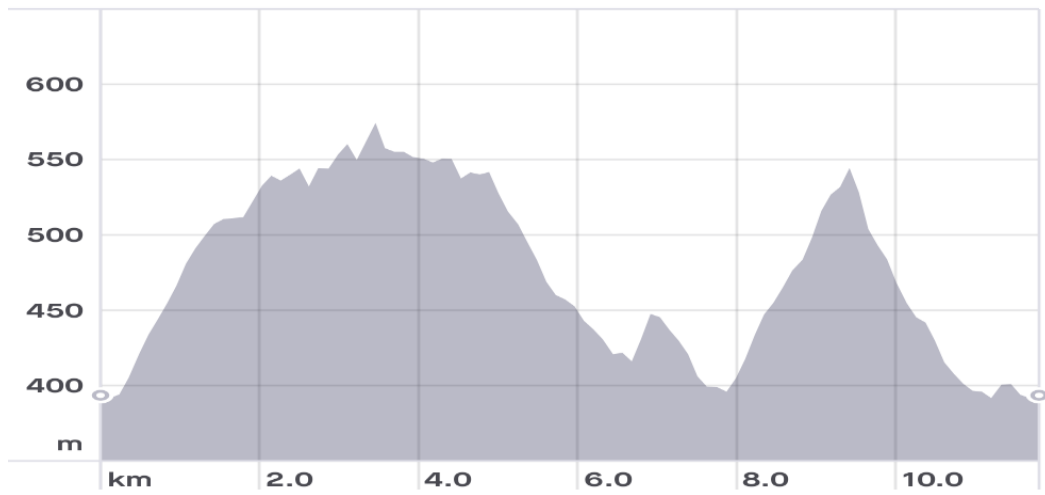

Hobby – 4,5 km

Link: <https://www.relive.cc/view/vJOKoNDNrwO>